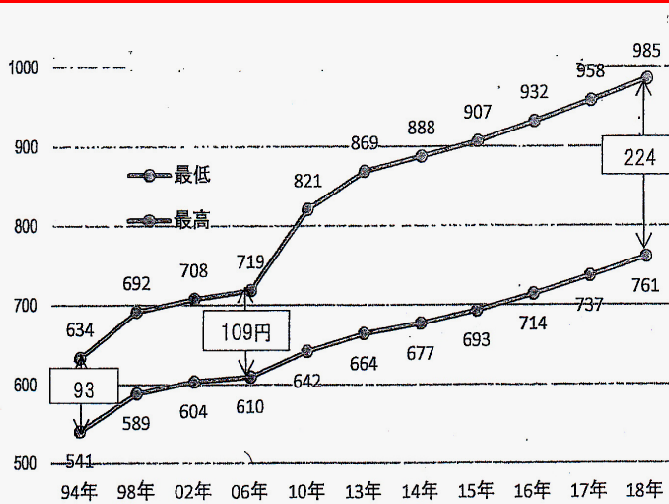

14年間で2.4倍に広がる 最低賃金の地域間格差

最低賃金

	最低	最高
94年	541	634
98年	589	692
02年	604	708
06年	610	719
10年	642	821
13年	664	869
14年	677	888
15年	693	907
16年	714	932
17年	737	958
18年	761	985

新潟県最低賃金は、現在、時給803円と大変低額です。とりわけ長期に渡って関東甲信越と北陸合わせて13都県中、最低額をつつ、東京との格差は、年間で327600円と開く一方です。

新潟県内の大学卒業者の地元就職率は6割を切り、52%と低下する一方です。2018年の地域最低賃金は、最高が東京の985円、最低が鹿児島県の7

61円で、その地域格差は前年度の2.1円から2.4円へ拡大しました。全国の地方最低賃金審査会で議題になった最大の問題は「地域間格差」です。最低の地方に対する最高の地方の最賃額の割合は1.29%で約3割の

大卒地元就職率6割切れ

NO. 968
発行
2019年
2月19日
国鉄労働組合
新潟地方本部
発行責任者
加藤 秀夫
編集責任者
教 宣 部